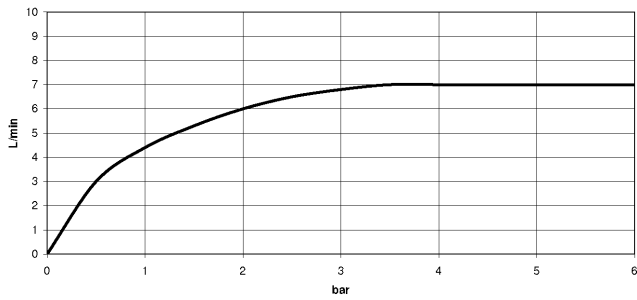

**EDITION PRO Mitigeur monocommande de lavabo avec garniture  
d'écoulement - Chrome**

33 500 626

- saillie 173 mm
- bec pivotant 360°
- jet circulaire enrichi en air
- hauteur de robinetterie 321 mm
- hauteur jusqu'au mousseur 201 mm
- diamètre de percement 35 mm
- 2x flexible de pression M 10 x 1 vissé, étanchéité contrôlée
- débit maxi. 7 l/min
- sans plomb

Convient uniquement à un lavabo avec trop-plein.

	Chrome	33 500 626-00
	Noir mat	33 500 626-33
	Chrome brossé	33 500 626-93

**EDITION PRO Mitigeur monocommande de lavabo avec garniture d'écoulement - Chrome**

33 500 626  
mm [inches]

**Diagramme de débit**

**Certificats**

WRAS\_2201004. LGA\_18581.

**EDITION PRO Mitigeur monocommande de lavabo avec garniture d'écoulement - Chrome**

33 500 626

**Liste des pièces de rechange**