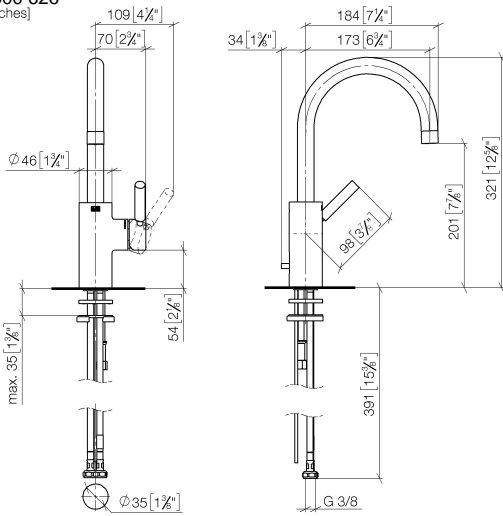

**EDITION PRO Mitigeur monocommande de lavabo avec garniture  
d'écoulement - Chrome**

33 500 626

- saillie 173 mm
- bec pivotant 360°
- jet circulaire enrichi en air
- hauteur de robinetterie 321 mm
- hauteur jusqu'au mousseur 201 mm
- diamètre de percement 35 mm
- 2x flexible de pression M 10 x 1 vissé, étanchéité contrôlée
- débit maxi. 7 l/min
- sans plomb

Convient uniquement à un lavabo avec trop-plein.

	Chrome	33 500 626-00
	Noir mat	33 500 626-33
	Chrome brossé	33 500 626-93

**EDITION PRO Mitigeur monocommande de lavabo avec garniture d'écoulement - Chrome**

33 500 626  
mm [inches]

**Diagramme de débit**

**Certificats**

WRAS\_2201004. LGA\_18581.

**EDITION PRO Mitigeur monocommande de lavabo avec garniture d'écoulement - Chrome**

33 500 626

**Liste des pièces de rechange**

N°	Article Numéro	Désignation	Fréquence de montage	Délai de livraison
1	90 28 22 162 02-00	bec déverseur	1	10
2	09 30 30 080 90	vis	1	2
3	04 20 62 030 80-00	tige	1	10
4	09 20 62 030-00	poignée	1	10
5	09 31 09 080-00	tige	1	10
6	90 15 05 045 00 90	cartouche	1	2
7	09 24 04 107-00	écrou	1	10
8	90 20 88 046 00-00	poignée	1	10
9	09 14 10 119 90	joint	1	2
11	09 28 10 109-07	anneau	2	30
12	04 30 04 104 00 90	flexible	2	2
13	09 31 11 012 90	tige	1	2
14	90 11 01 001 00-00	garniture d'écoulement	1	10
15	12 730 970-00	Rosace pour le couvercle de trou de robinet - Chrome	1	10