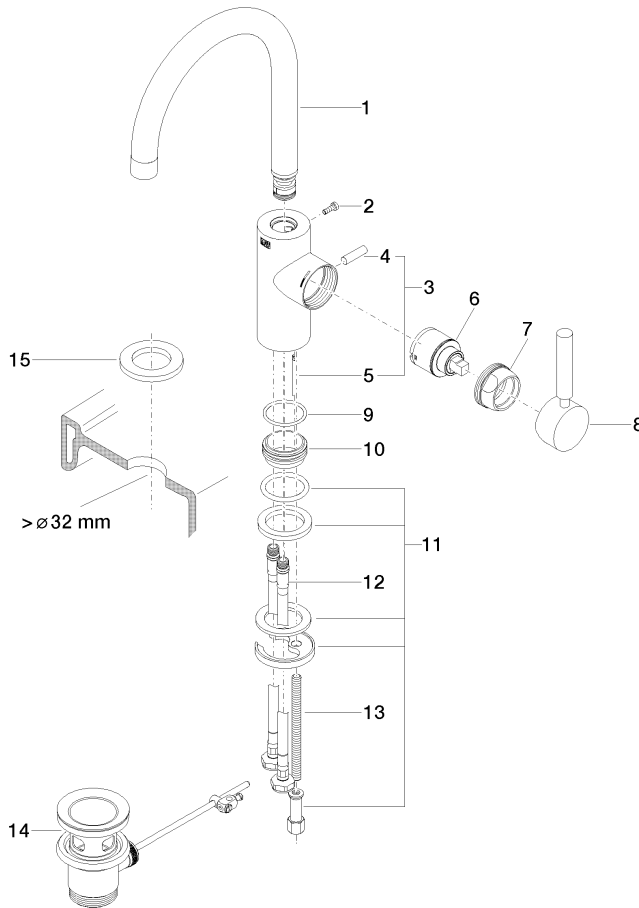

**EDITION PRO Mitigeur monocommande de lavabo avec garniture  
d'écoulement - Chrome**

33 500 626

- saillie 173 mm
- bec pivotant 360°
- jet circulaire enrichi en air
- hauteur de robinetterie 321 mm
- hauteur jusqu'au mousseur 201 mm
- diamètre de percement 35 mm
- 2x flexible de pression M 10 x 1 vissé, étanchéité contrôlée
- débit maxi. 7 l/min
- sans plomb

Convient uniquement à un lavabo avec trop-plein.

	Chrome	33 500 626-00
	Noir mat	33 500 626-33
	Chrome brossé	33 500 626-93

**EDITION PRO Mitigeur monocommande de lavabo avec garniture d'écoulement - Chrome**

33 500 626  
mm [inches]

**Diagramme de débit**

**Certificats**

WRAS\_2201004. LGA\_18581.

**EDITION PRO Mitigeur monocommande de lavabo avec garniture d'écoulement - Chrome**

33 500 626

**Liste des pièces de rechange**

N°	Article Numéro	Désignation	Fréquence de montage	Délai de livraison
1	90 28 22 162 02-00	bec déverseur	1	10
2	09 30 30 080 90	vis	1	2
3	04 20 62 030 80-00	tige	1	10
4	09 20 62 030-00	poignée	1	10
5	09 31 09 080-00	tige	1	10
6	90 15 05 045 00 90	cartouche	1	2
7	09 24 04 107-00	écrou	1	10
8	90 20 88 046 00-00	poignée	1	10
9	09 14 10 119 90	joint	1	2
11	09 28 10 109-07	anneau	2	30
12	04 30 04 104 00 90	flexible	2	2
13	09 31 11 012 90	tige	1	2
14	90 11 01 001 00-00	garniture d'écoulement	1	10
15	12 730 970-00	Rosace pour le couvercle de trou de robinet - Chrome	1	10